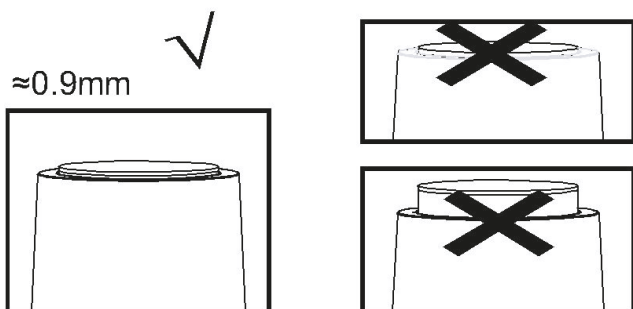

NC-Normalnie zamknięty

kontrola adaptacji