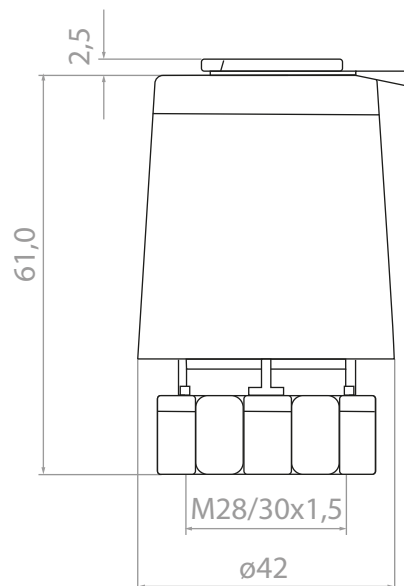

Siłownik termiczny TSH 28/30 NC BASIC

Normalnie zamknięty

INSTRUKCJA OBSŁUGI

NC-Normalnie zamknięty

kontrola adaptacji

Pierwsze otwarcie

Tryb automatyczny

Montaż