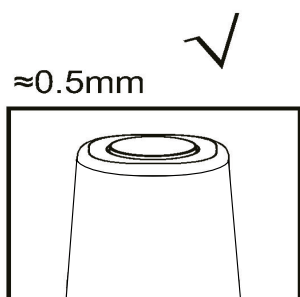

Siłownik termiczny TSH 28/30 NC BASIC

Normalnie zamknięty

INSTRUKCJA OBSŁUGI

NC-Normalnie zamknięty

kontrola adaptacji

Pierwsze otwarcie

Tryb automatyczny

Montaż