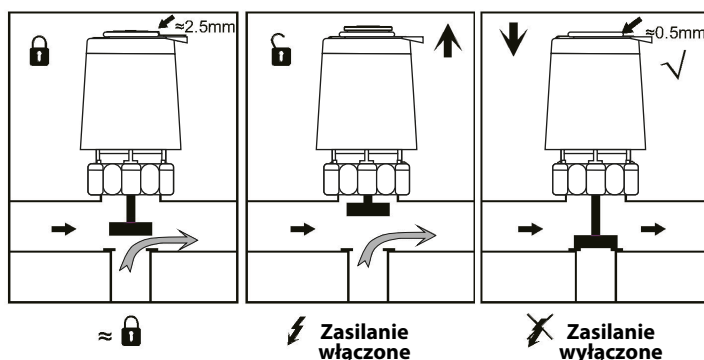

Siłownik termiczny TSH 28/30 NC BASIC

Normalnie zamknięty

INSTRUKCJA OBSŁUGI

NC-Normalnie zamknięty

kontrola adaptacji

Pierwsze otwarcie

Tryb automatyczny

Montaż

NO-Normalnie otwarty

kontrola adaptacji

Pierwsze otwarcie

Tryb automatyczny

Montaż

Demontaż

W celu uzyskania
szczegółowych informacji
skontaktuj się z nami.

TWEETOP