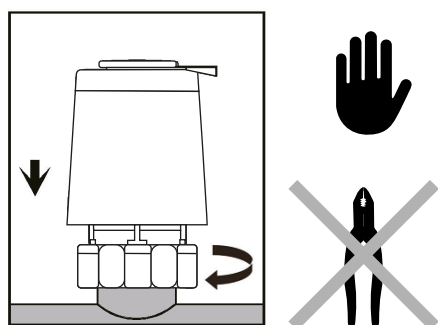

Siłownik termiczny TSH 28/30 NC BASIC

Normalnie zamknięty

INSTRUKCJA OBSŁUGI

NC-Normalnie zamknięty

kontrola adaptacji

Pierwsze otwarcie

Tryb automatyczny

Montaż

NO-Normalnie otwarty

kontrola adaptacji

Pierwsze otwarcie

Tryb automatyczny

Montaż

Demontaż

W celu uzyskania
szczegółowych informacji
skontaktuj się z nami.

TWEETOP