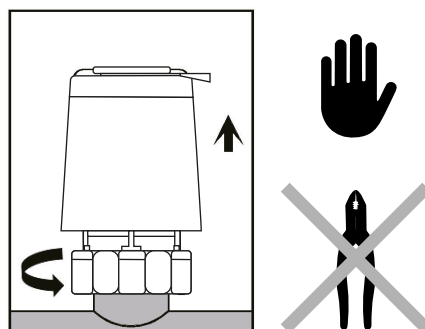

Demontaż

W celu uzyskania
szczegółowych informacji
skontaktuj się z nami.

TWEETOP

Tweetop Sp z o. o.
Ludowa 24C
71-700 Szczecin
tweetop.com