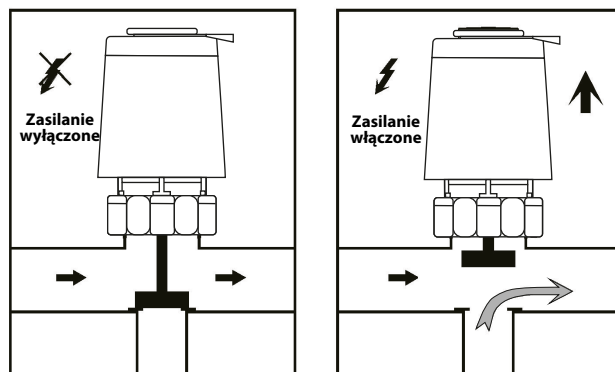

Siłownik termiczny TSH 28/30 NC BASIC

Normalnie zamknięty

INSTRUKCJA OBSŁUGI

NC-Normalnie zamknięty

kontrola adaptacji

Pierwsze otwarcie

Tryb automatyczny

Montaż

Demontaż

W celu uzyskania
szczegółowych informacji
skontaktuj się z nami.

TWEETOP

Tweetop Sp z o. o.
Ludowa 24C
71-700 Szczecin
tweetop.com

Siłownik termiczny TSH 28/30 NO BASIC

Normalnie otwarty

INSTRUKCJA OBSŁUGI

NO-Normalnie otwarty

kontrola adaptacji

Pierwsze otwarcie

Tryb automatyczny

Montaż

Demontaż

W celu uzyskania
szczegółowych informacji
skontaktuj się z nami.

TWEETOP