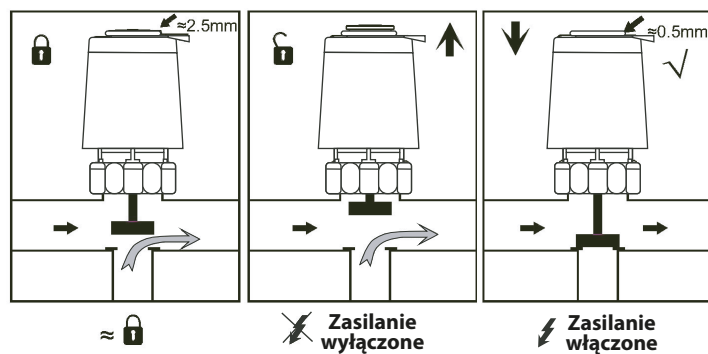

Demontaż

W celu uzyskania
szczegółowych informacji
skontaktuj się z nami.

TWEETOP

Tweetop Sp z o. o.
Ludowa 24C
71-700 Szczecin
tweetop.com

Siłownik termiczny TSH 28/30 NO BASIC

Normalnie otwarty

INSTRUKCJA OBSŁUGI

NO-Normalnie otwarty

kontrola adaptacji

Pierwsze otwarcie

Tryb automatyczny

Montaż

Demontaż

W celu uzyskania
szczegółowych informacji
skontaktuj się z nami.

TWEETOP